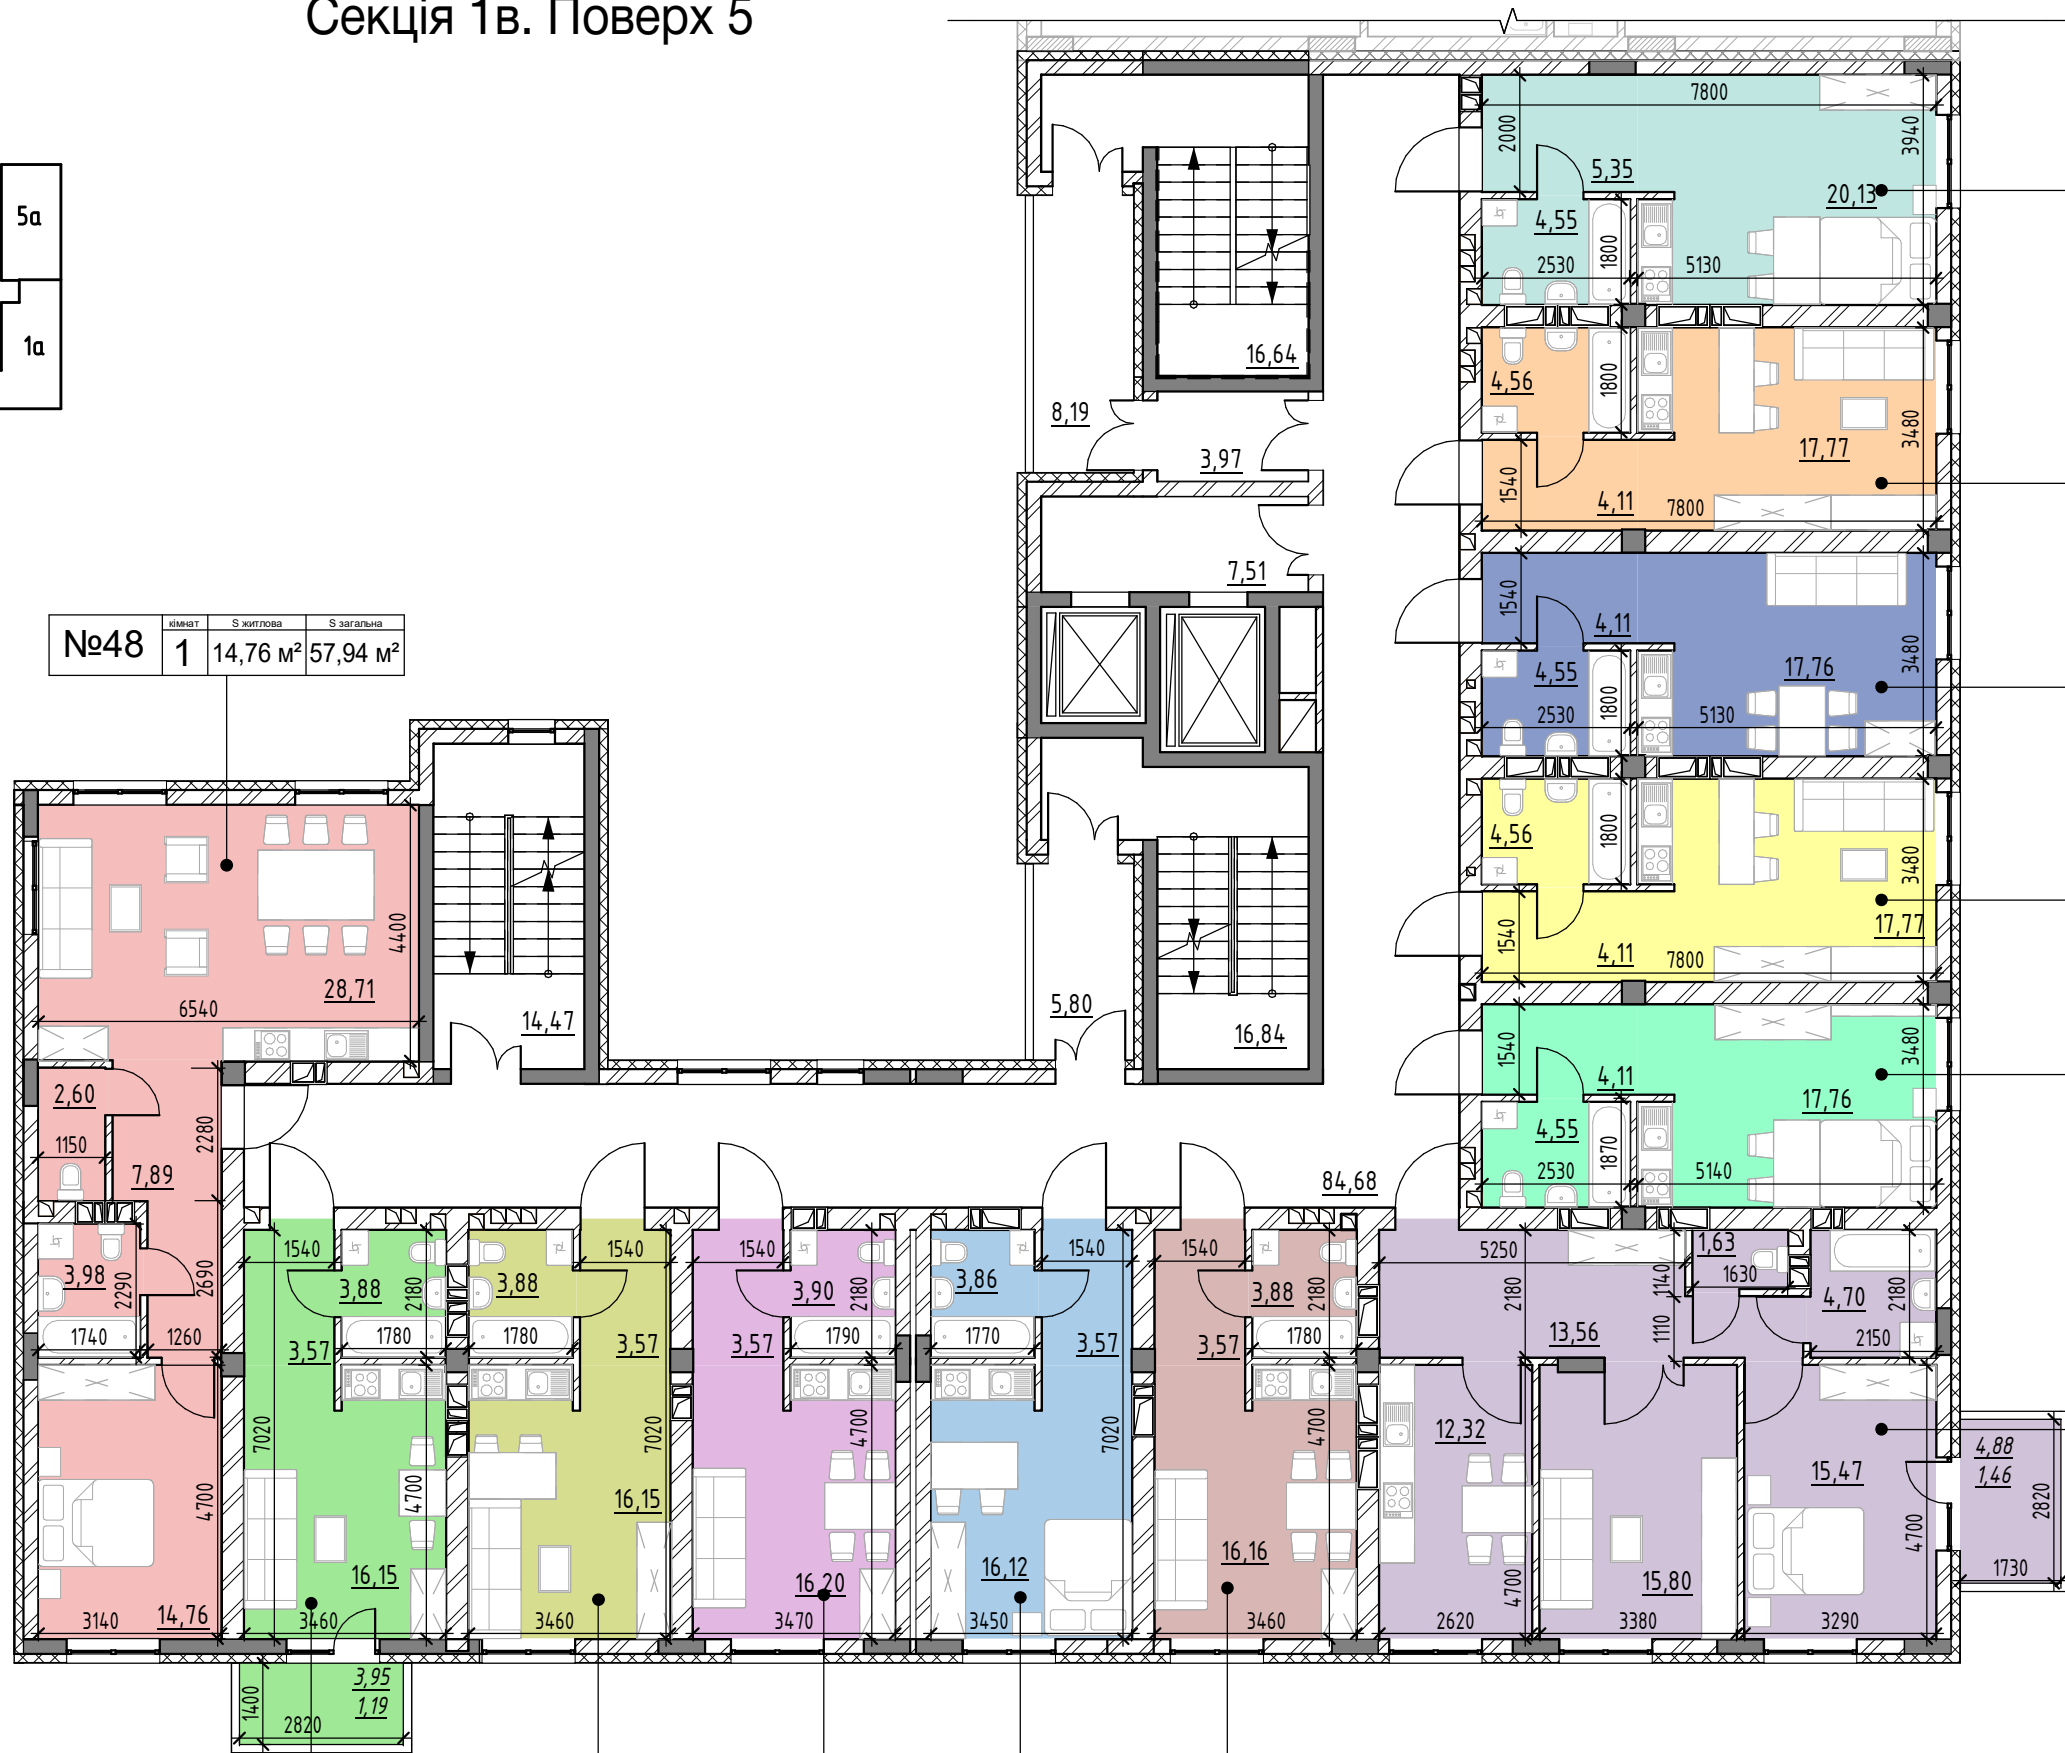

Секція 1в. Поверх 5

№37	к-кват	S житлова	S загальна
	1	20,13 м ²	30,03 м ²

№38	к-кват	S житлова	S загальна
	1	17,77 м ²	26,44 м ²

№39	к-кват	S житлова	S загальна
	1	17,76 м ²	26,42 м ²

№40	к-кват	S житлова	S загальна
	1	17,77 м ²	26,44 м ²

№41	к-кват	S житлова	S загальна
	1	17,76 м ²	26,42 м ²

№42	к-кват	S житлова	S загальна
	2	31,27 м ²	64,94 м ²

№46	к-кват	S житлова	S загальна
	1	16,15 м ²	23,60 м ²

№44	к-кват	S житлова	S загальна
	1	16,11 м ²	23,54 м ²

№47	к-кват	S житлова	S загальна
	1	16,15 м ²	24,79 м ²

№45	к-кват	S житлова	S загальна
	1	16,20 м ²	23,67 м ²

№43	к-кват	S житлова	S загальна
	1	16,16 м ²	23,61 м ²